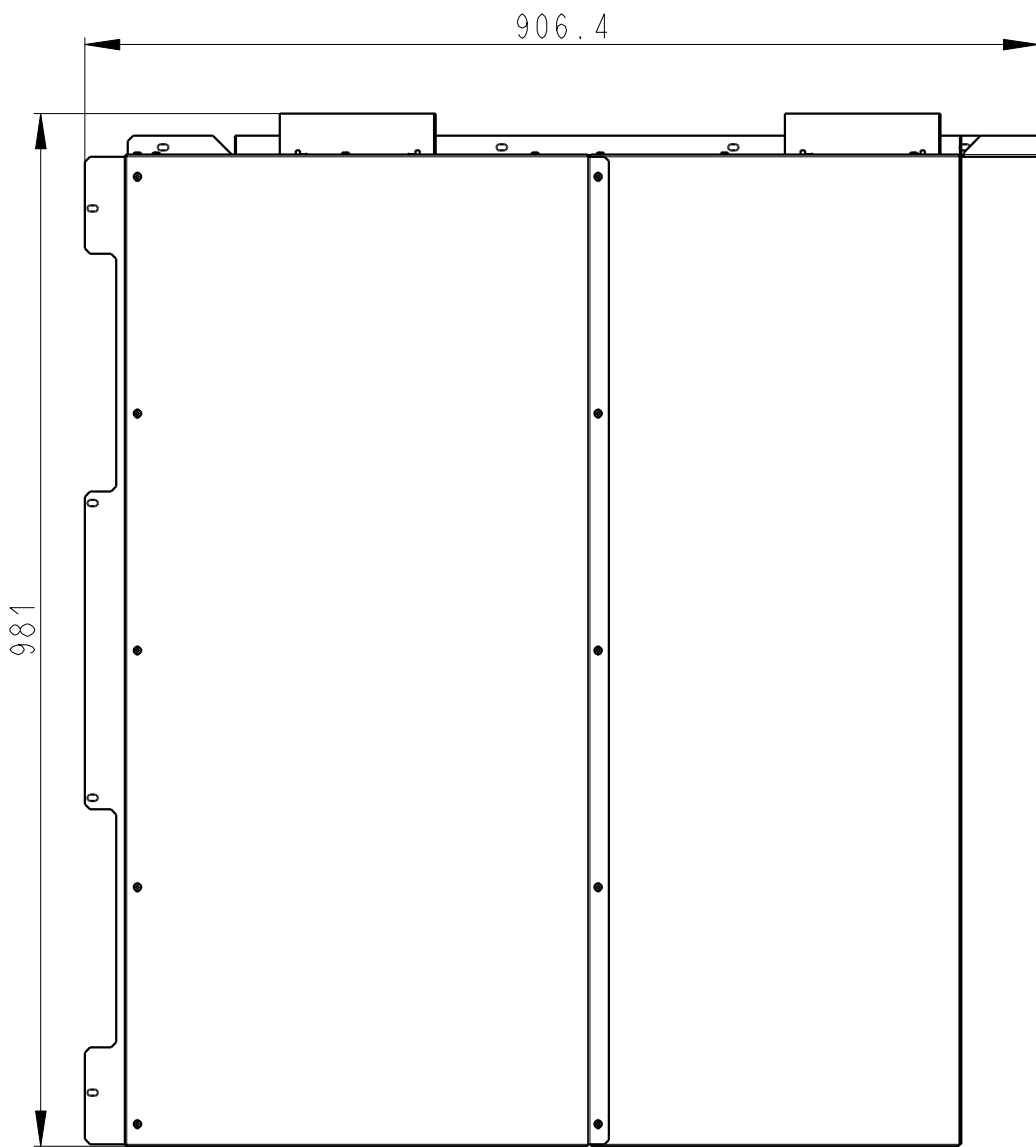

Rozmery v mm; Maße in mm

HL2LF KON01

13 kg

A
3:4